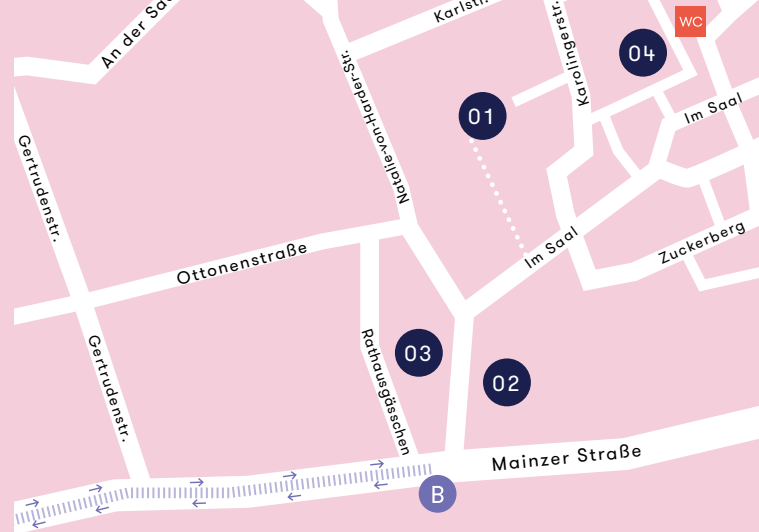

# LAGEPLAN

- |   |                                    |
|---|------------------------------------|
| 01 Aula Regia                           | 02 Museum bei der Kaiserpfalz      |
| 03 Kunstforum Ingelheim - Altes Rathaus | 04 Saalkirche                      |
| 05 Alte Markthalle                      | 06 Kommerzienrat-Boehringer-Anlage |
| 07 Start: Am Winzerkeller               | 08 Neuer Markt                     |
| 09 WBZ                                  | 10 kING                            |
| 11 Sebastian-Münster-Platz              | WC Toiletten                       |
| B Haltestelle Busshuttle                | Route Busshuttle                   |

NAHANSICHT KAISERPfalz ↑

NEUER MARKT / KING / SEBASTIAN-MÜNSTER-PLATZ ↓

weitere Parkplätze:  
An der Griesmühle

RUND UM DEN WINZERKELLER ↓