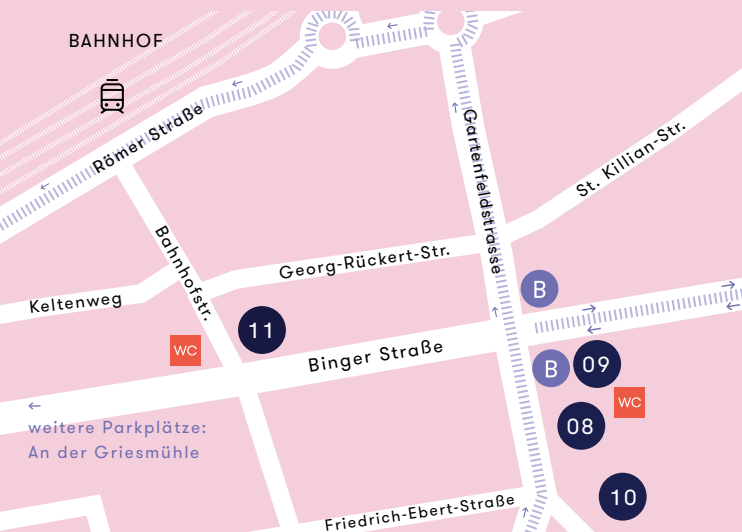

# LAGEPLAN

- |   |                                    |
|---|------------------------------------|
| 01 Aula Regia                           | 02 Museum bei der Kaiserpfalz      |
| 03 Kunstforum Ingelheim - Altes Rathaus | 04 Saalkirche                      |
| 05 Alte Markthalle                      | 06 Kommerzienrat-Boehringer-Anlage |
| 07 Start: Am Winzerkeller               | 08 Neuer Markt                     |
| 09 WBZ                                  | 10 kING                            |
| 11 Sebastian-Münster-Platz              | WC Toiletten                       |
| B Haltestelle Busshuttle                | Route Busshuttle                   |

NAHANSICHT KAISERPfalz ↑

NEUER MARKT / KING / SEBASTIAN-MÜNSTER-PLATZ ↓

weitere Parkplätze:  
An der Griesmühle

RUND UM DEN WINZERKELLER ↓